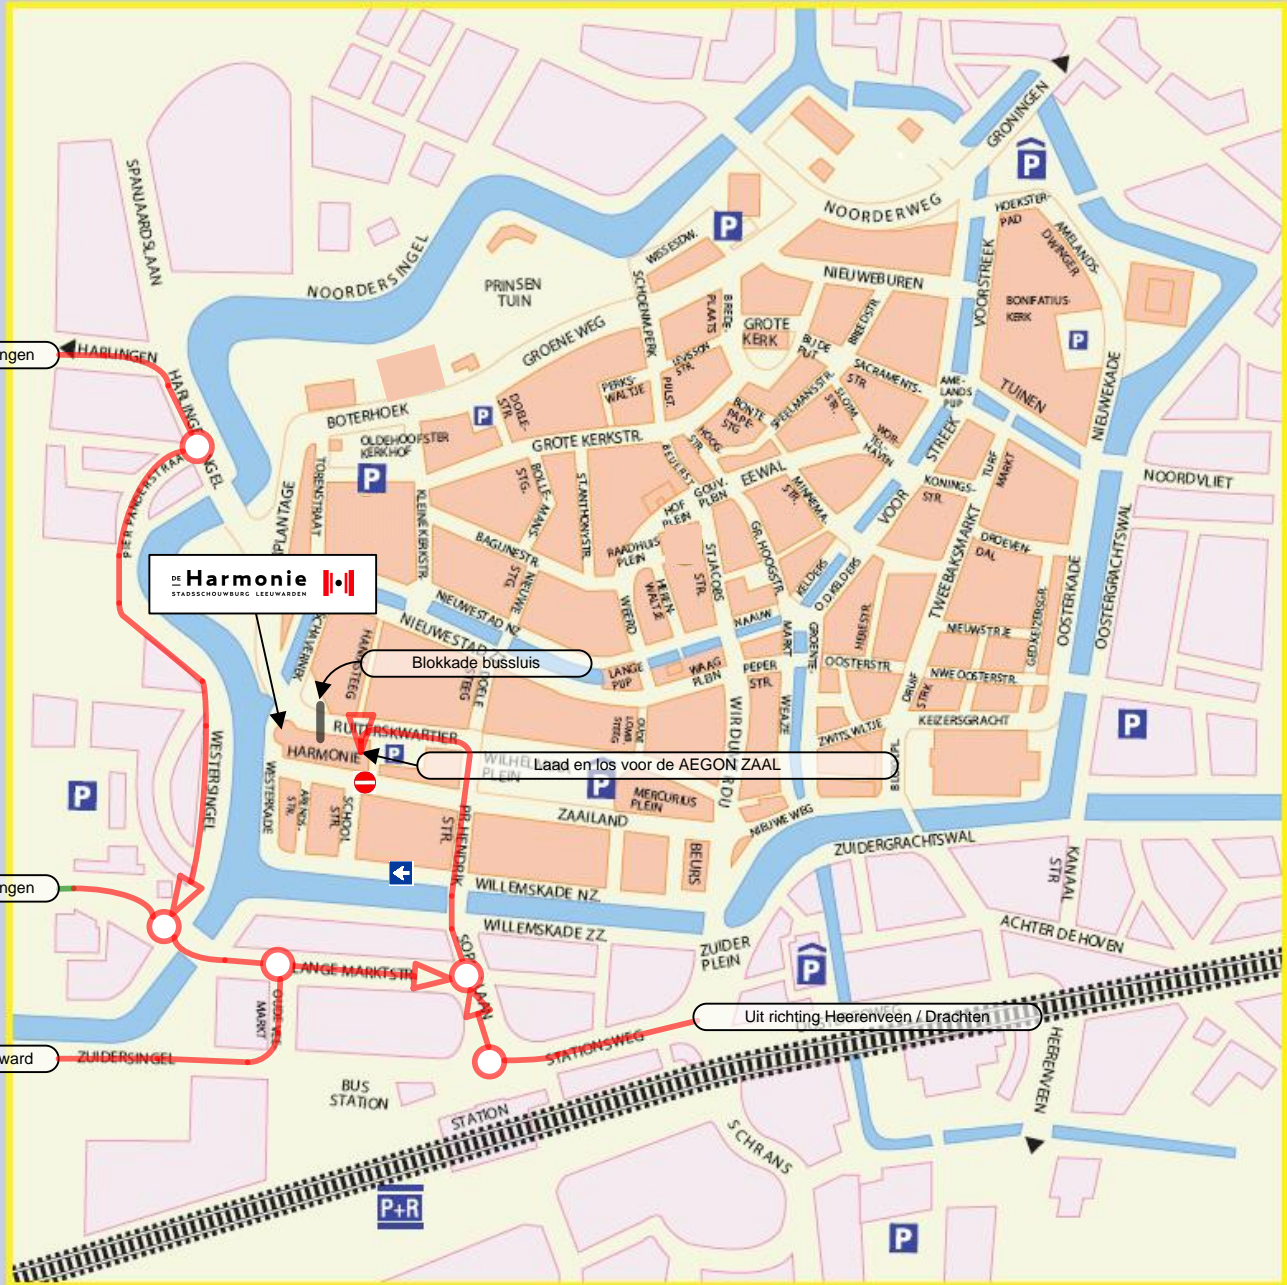

**Aanrijroute Stadschouwburg "De Harmonie"
AEGONZAAL (Grote Zaal) Versie 2.0**

Sateliëtblēeld

Adres hoofdingang :
Ruiterskwartier 4 8911 BC Leeuwarden
Telefoon balie : 058 2330 230

Laad en losperon
De Aegon Zaal

Coördinaten : 53,200217 5,790181
Oriëntatieadres : Ruiterskwartier 2 8911 BL Leeuwarden
Telefoon Hoofd Techniek : 058 2330 238

Artiesteningang Harmonie

Coördinaten : 53,199754 5,789248
Oriëntatieadres : Zaailand 46 8911 BL Leeuwarden
Telefoon Portiers: 058 2330 204